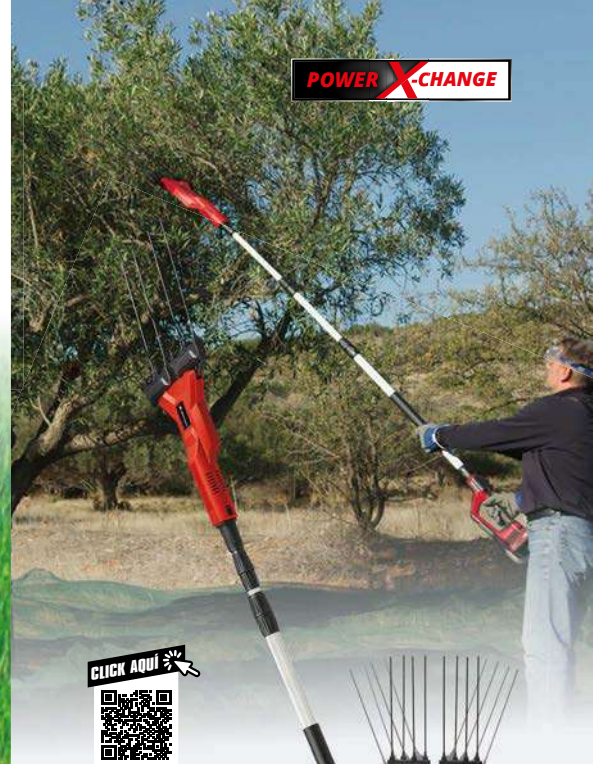

NUEVO
209,95 €

VAREADOR DE OLIVOS A BATERÍA

GE-FS 18/53 Li - SOLO

- Ancho de trabajo: 28 - 53 cm
- Longitud del eje: 92 - 182 cm
- Puntas de carbono Ø: 5 mm
- Longitud púas de carbono: 31 cm
- Número de puntas de carbono: 8
- Función telescópica: 220 a 310 cm